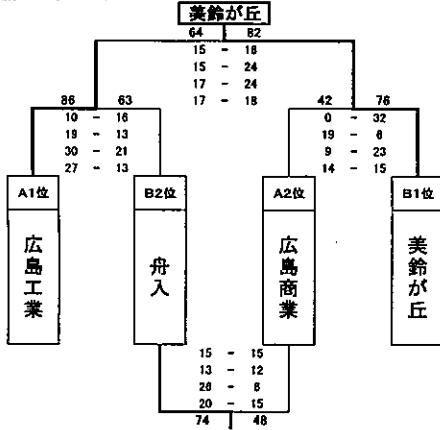

第28回広島市立高等学校総合体育大会
バスケットボールの部 結果

日時 平成25年8月8日(木)9日(金)
場所 広島市佐伯区スポーツセンター

男子予選Aリーグ

	広島工業	広島商業	沼田	勝敗	順位
広島工業	-	○ 24-9 29-12 31-10 36-8	○ 26-9 23-9 46-2 31-6	2勝0敗	1位
広島商業	× 9-24 12-29 10-31 8-36	-	○ 20-15 23-5 13-22 21-21	1勝1敗	2位
沼田	× 9-26 9-23 2-46 6-31	× 15-20 5-23 22-19 21-21	-	0勝2敗	3位

男子予選Bリーグ

	美鈴が丘	舟入	基町	勝敗	順位
美鈴が丘	-	○ 26-12 37-18 23-14 23-14	○ 24-14 28-11 12-19 13-18	2勝0敗	1位
舟入	× 12-28 18-37 14-23 14-23	-	○ 12-14 4-17 17-14 26-12	1勝1敗	2位
基町	× 14-24 11-28 19-12 18-13	× 14-12 17-4 14-17 12-28	-	0勝2敗	3位

男子決勝トーナメント

男子交流リーグ戦

	基町	沼田	安佐北	勝敗
基町	-	○ 13-11 19-17 18-15 15-15	○ 21-8 17-4 21-3 25-2	2勝0敗
沼田	× 11-13 17-19 15-18 15-15	-	○ 15-10 15-11 17-9 20-19	1勝1敗
安佐北	× 8-21 4-17 3-21 2-25	× 10-15 11-15 9-17 19-20	-	0勝2敗

女子リーグ対戦表

	広島商業	美鈴が丘	基町	舟入	沼田	勝敗	順位
広島商業	-	○ 21-11 10-6 9-9 27-9	○ 27-11 34-4 22-16 28-23	○ 27-7 29-4 17-9 19-10	○ 35-0 41-0 22-3 28-11	4勝0敗	1位
美鈴が丘	× 11-21 8-10 9-9 9-27	-	○ 23-9 38-9 8-7 11-8	○ 9-11 22-6 34-6 26-17	○ 26-8 23-4 16-5 24-3	3勝1敗	2位
基町	× 11-27 4-34 16-22 23-28	× 9-23 9-38 7-8 8-11	-	○ 17-12 15-7 10-10 21-10	○ 13-17 19-13 20-8 20-7	2勝2敗	3位
舟入	× 7-27 4-29 9-17 10-19	× 11-9 6-22 6-34 17-26	× 12-17 7-15 10-10 10-21	-	○ 14-4 5-12 18-10 13-9	1勝3敗	4位
沼田	× 0-35 0-41 3-22 11-28	× 6-26 4-23 5-16 3-24	× 17-13 13-19 8-20 7-20	× 4-14 12-5 10-18 9-13	-	0勝4敗	5位

結果

	男子	女子
優勝	美鈴が丘	広島商業
2位	広島工業	美鈴が丘
3位	舟入	基町