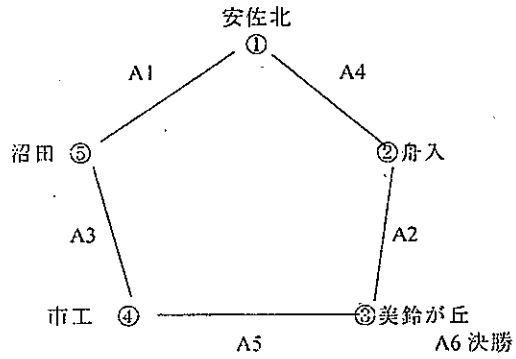

大会成績

第28回広島市立高等学校総合体育大会

バレーボールの部

日時
場所

2013年8月5日
中区スポーツセンター

男子

審判 (補助員)

A1	④
A2	①
A3	③
A4	⑤
A5	②
A6	A1・A5 敗者

試合結果

A1	安佐北 2	$\left\{ \begin{matrix} 25-21 \\ 25-21 \end{matrix} \right\}$	0	沼田	A4	安佐北 2	$\left\{ \begin{matrix} 25-16 \\ 25-11 \end{matrix} \right\}$	0	舟入
A2	舟入 0	$\left\{ \begin{matrix} 23-25 \\ 20-25 \end{matrix} \right\}$	2	美鈴が丘	A5	市工 2	$\left\{ \begin{matrix} 24-26 \\ 25-11 \\ 19-25 \end{matrix} \right\}$	0	美鈴が丘
A3	沼田 2	$\left\{ \begin{matrix} 24-26 \\ 25-16 \\ 25-19 \end{matrix} \right\}$	1	市工					