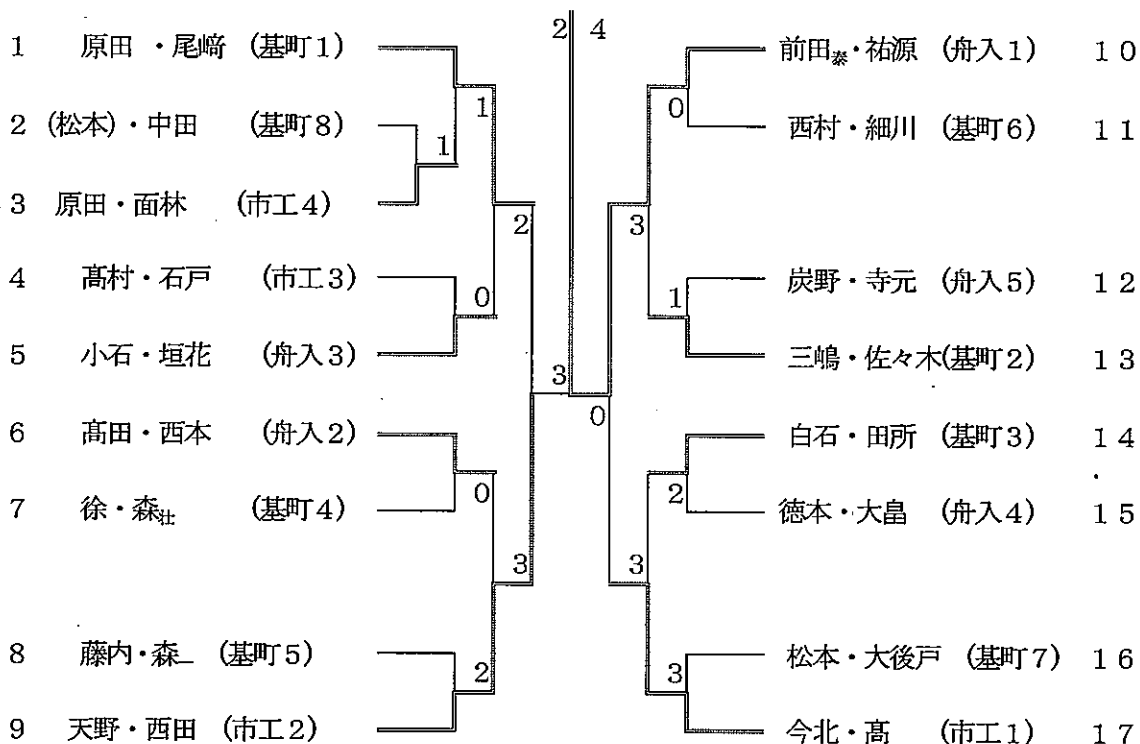

平成25年度 第28回広島市立高等学校総合体育大会 (種目: ソフトテニス) 大会結果

日 時: 平成25年7月28日 (日) 9:00~

場 所: 広島市中央庭球場

日 時: 男子 8月5日 (月) 女子 8月3日 (土) 9:00~

場 所: 男子 広島市立広島工業高等学校 女子 広島市立舟入高等学校

主 催: 広島市立高等学校体育・スポーツ連盟、広島市教育委員会

団体戦 男子の部

1位 舟入

2位 基町

3位 市工

	基町	市工	舟入
基町		② - 1	1 - ②
市工	1 - ②		1 - ②
舟入	② - 1	② - 1	

団体戦 女子の部

1位 舟入A

2位 基町

3位 舟入B

	基町	舟入B	舟入A
基町		② - 1	0 - ③
舟入B	1 - ②		1 - ②
舟入A	③ - 0	② - 1	

個人戦 男子の部

優勝 前田泰・祐源 (舟入)

④—2

準優勝

天野・西田 (市工)

3・4位決定戦

5・6位決定戦 (抽選で組み合わせを決定)

個人戦 女子の部

優勝 重高・大木（舟入） ④-2 準優勝 藤野・森尾（舟入）

3・4位決定戦

5・6位決定戦 (抽選で組み合わせを決定)