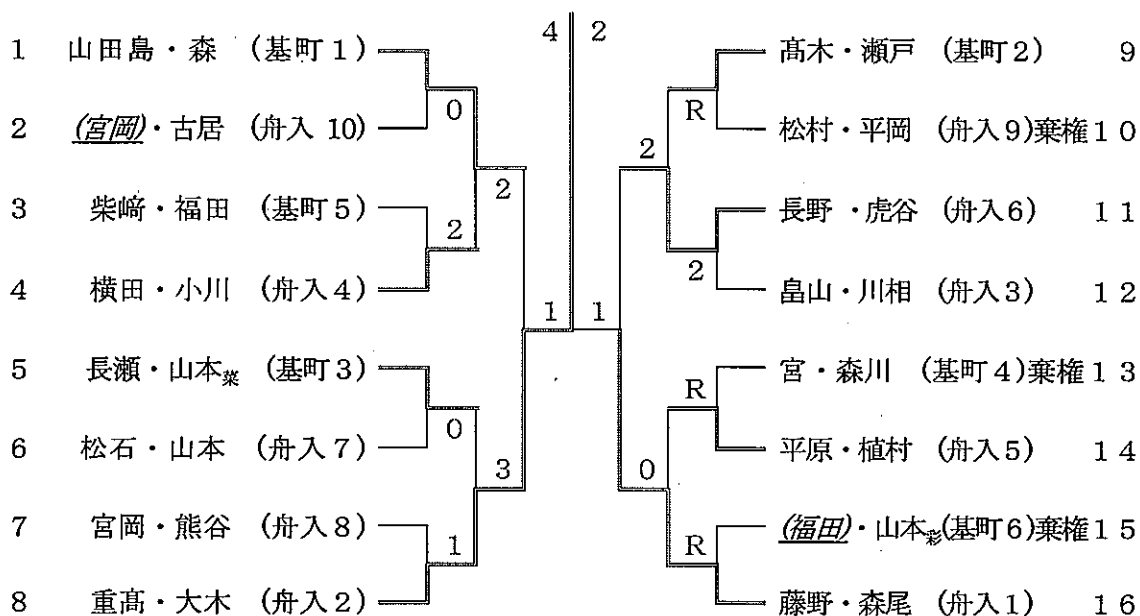

2位 基町

3位 市工

	基町	市工	舟入
基町		② - 1	1 - ②
市工	1 - ②		1 - ②
舟入	② - 1	② - 1	

団体戦 女子の部

1位 舟入A

2位 基町

3位 舟入B

	基町	舟入B	舟入A
基町		② - 1	0 - ③
舟入B	1 - ②		1 - ②
舟入A	③ - 0	② - 1	

個人戦 男子の部

優勝 前田泰・祐源 (舟入)

④—2

準優勝

天野・西田 (市工)

3・4位決定戦

5・6位決定戦 (抽選で組み合わせを決定)

個人戦 女子の部

優勝 重高・大木（舟入） ④-2 準優勝 藤野・森尾（舟入）

3・4位決定戦

5・6位決定戦 (抽選で組み合わせを決定)