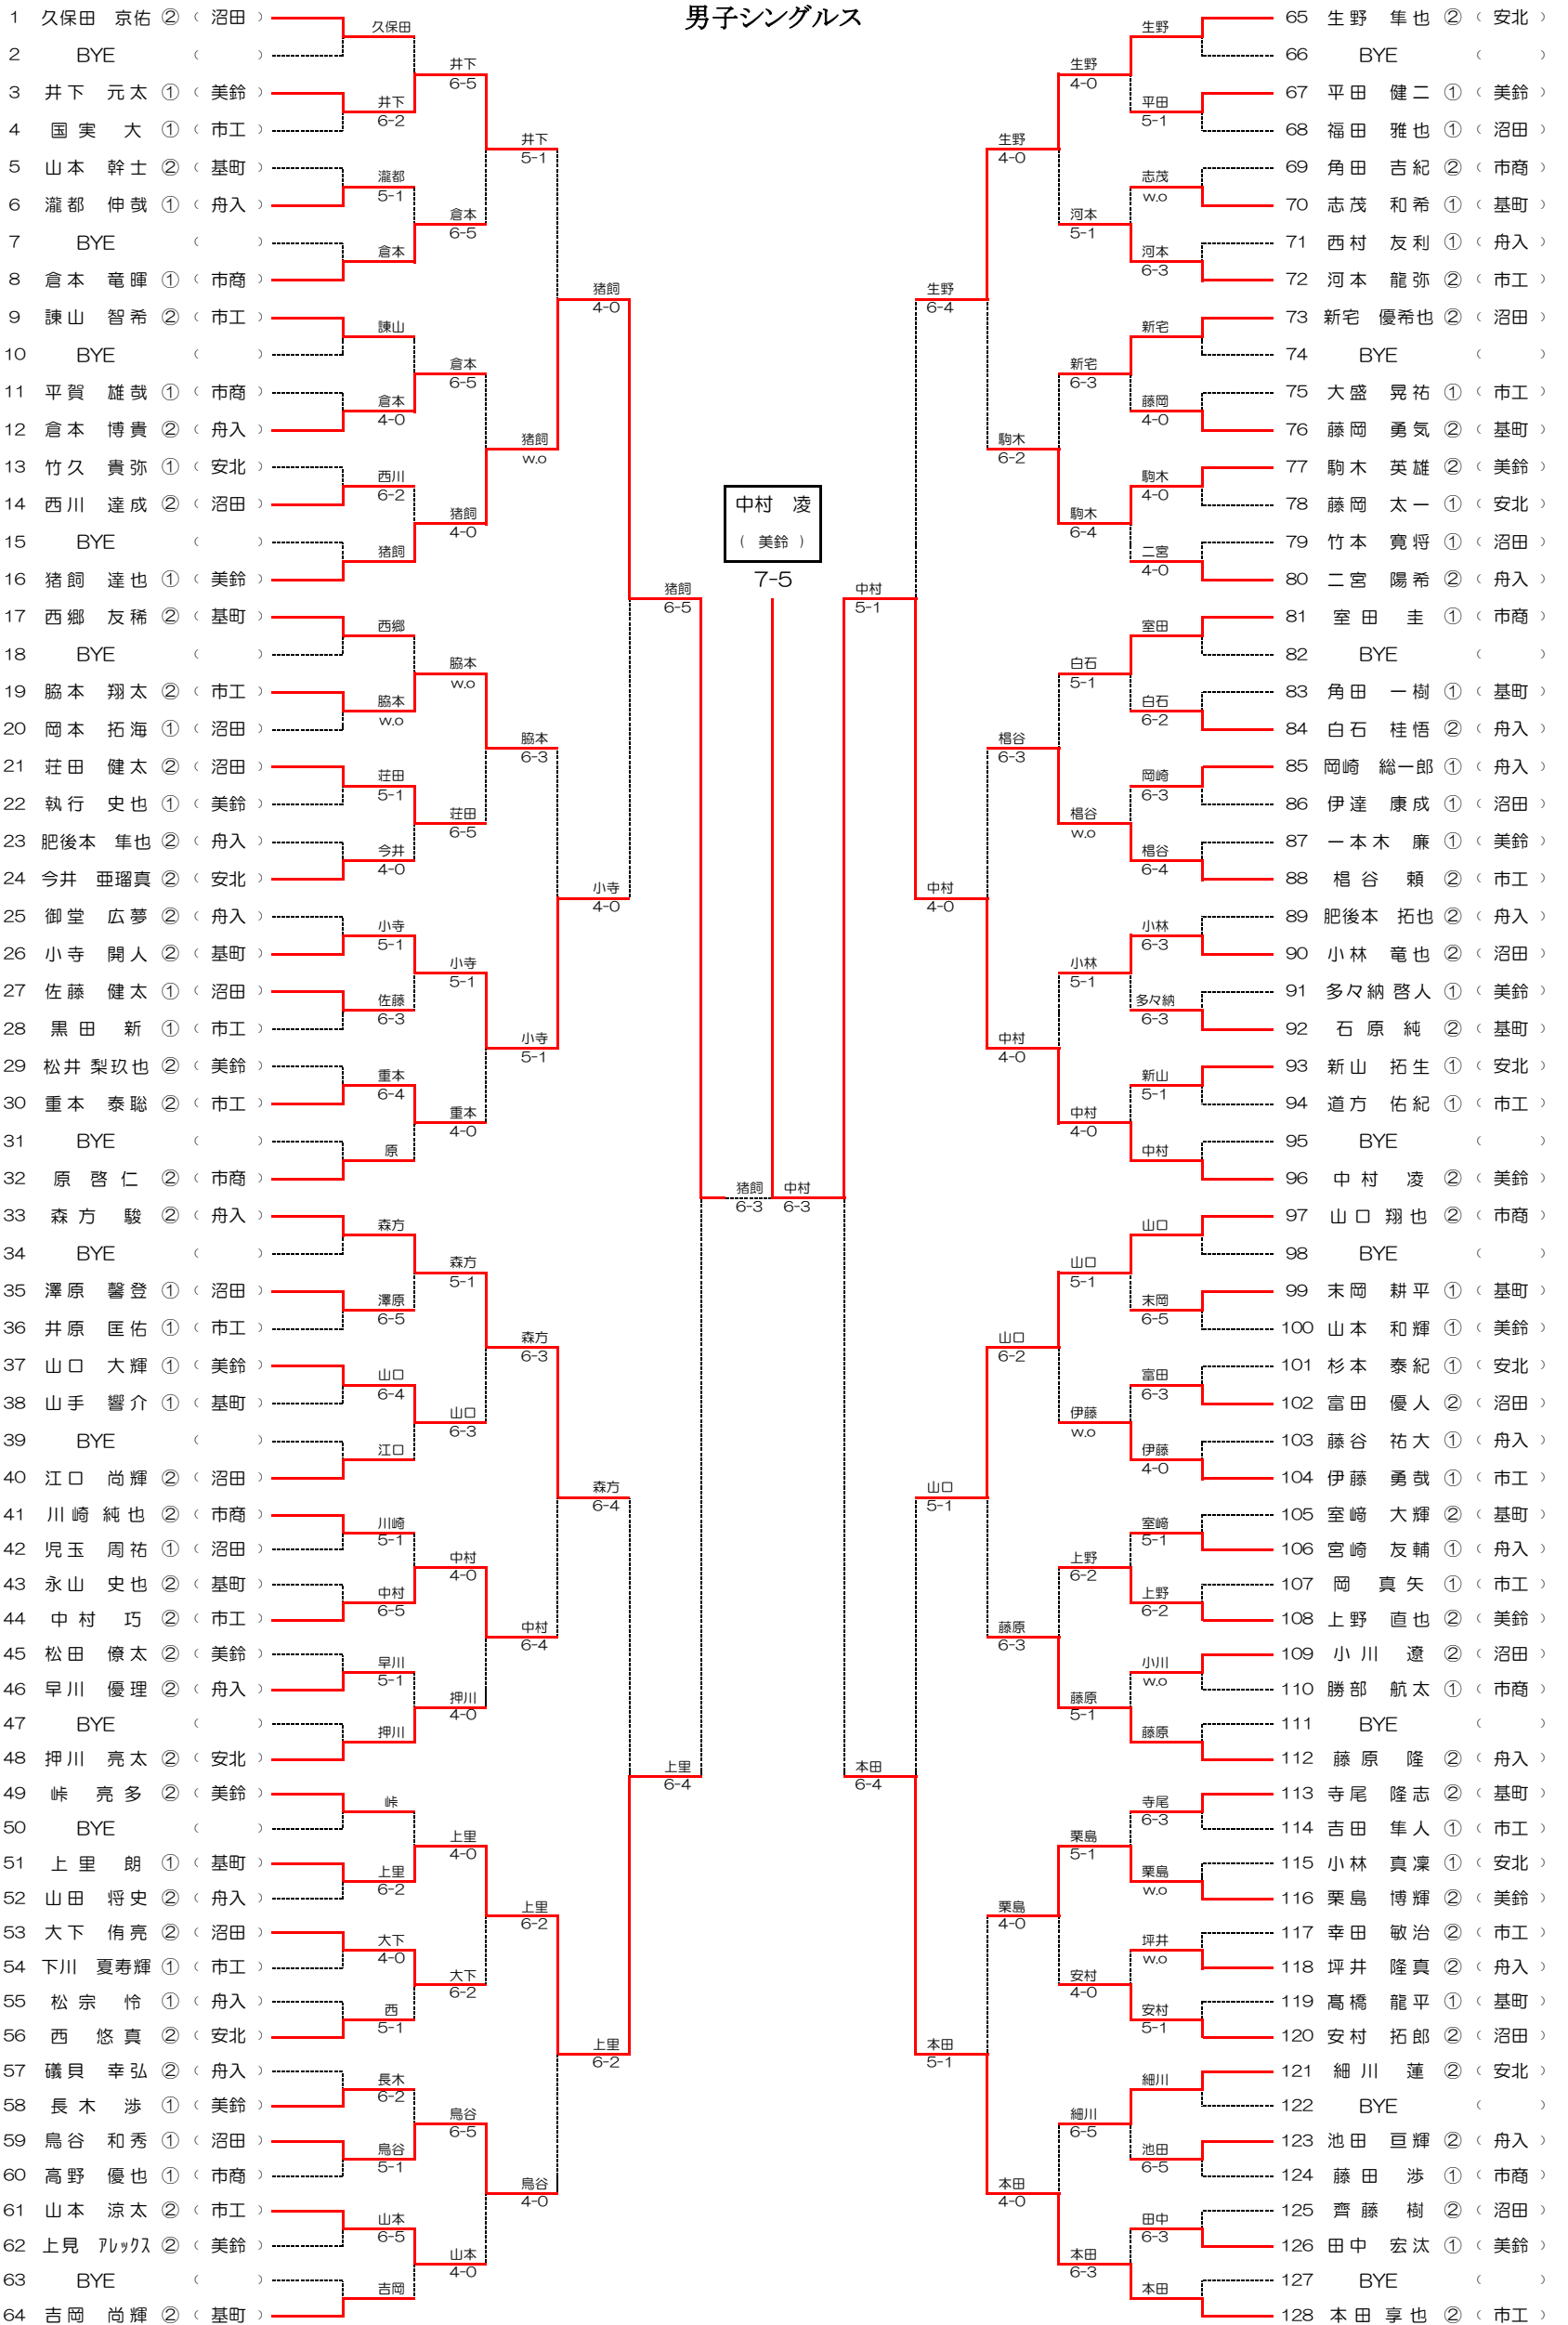

第28回広島市立高等学校総合体育大会 テニスの部 成績一覧

実施日：平成25年7月25日～26日   会場：広島広域公園テニスコート

	優勝	準優勝	3～4位	5～8位	9～16位	ポイント
シングルス	7点	5点	3点	2点	1点	34
ダブルス	7点	5点	3点	2点		26

◇男子シングルス

順位	NO.	選手名	学校名
1位	96	中村 凌	美鈴
2位	16	猪飼 達也	美鈴
3位	51	上里 朗	基町
	128	本田 享也	市工
5位	26	小寺 開人	基町
	33	森方 駿	舟入
	65	生野 隼也	安北
	97	山口 翔也	市商
9位	3	井下 元太	美鈴
	19	脇本 翔太	市工
	44	中村 巧	市工
	59	鳥谷 和秀	沼田
	77	駒木 英雄	美鈴
	88	梶谷 頼	市工
	112	藤原 隆	舟入
	116	栗島 博輝	美鈴

◇女子シングルス

順位	NO.	選手名	学校名
1位	33	中村 梨子	美鈴
2位	81	木原 ともみ	美鈴
3位	14	大平 佳歩	美鈴
	104	高橋 美紀	美鈴
5位	32	田口 郁実	市商
	60	岡田 華子	美鈴
	65	稲原 彩水	安北
	121	今中 栞利	美鈴
9位	8	中原 茉那	美鈴
	24	木村 穂実	舟入
	41	三宅 莉乃	市商
	49	飯尾 華澄	沼田
	80	深本 祐希美	市商
	89	佐々木 菜月	市商
	109	二見 ひかる	美鈴
	113	福岡 葉子	舟入

◇男子ダブルス

順位	NO.	選手名	学校名
1位	48	中村・峠	美鈴
2位	32	本田・重本	市工
3位	13	前川・澤田	美鈴
	64	生野・押川	安北
5位	1	山口・川崎	市商
	17	森方・二宮	舟入
	40	荘田・小林	沼田
	49	久保田・新宅	沼田

◇女子ダブルス

順位	NO.	選手名	学校名
1位	24	中村・木原	美鈴
2位	4	今中・中原	美鈴
3位	14	三浦・紺藤	美鈴
	29	高橋・二見	美鈴
5位	5	福岡・木村	舟入
	9	磯部・溝部	市工
	17	北川・弘中	基町
	25	原田・潤居	舟入

ポイント集計表

【赤字:順位】

男子	ポイント	基町	舟入	市工	市商	安北	沼田	美鈴
		3	3	2	7	3	3	1
S1位	7							7
S2位	5							5
S3位	3	3		3				
S5位	2	2	2		2	2		
S9位	1		1	3			1	3
D1位	7	0	0	0	0	0	0	7
D2位	5	0	0	5	0	0	0	0
D3位	3	0	0	0	0	3	0	3
D5位	2	0	2	0	2	0	4	0
計		5	5	11	4	5	5	25

女子	ポイント	基町	舟入	市工	市商	安北	沼田	美鈴
		4	2	4	3	4	7	1
S1位	7							7
S2位	5							5
S3位	3							6
S5位	2				2	2		4
S9位	1		2		3		1	2
D1位	7							7
D2位	5							5
D3位	3							6
D5位	2	2	4	2				
計		2	6	2	5	2	1	42

団体表彰

◇男子団体

1位	美鈴が丘
2位	市立広島工業
3位	基町
3位	舟入
3位	安佐北
3位	沼田

◇女子団体

1位	美鈴が丘
2位	舟入
3位	市立広島商業

男子シングルス

中村 凌 (美鈴)

7-5