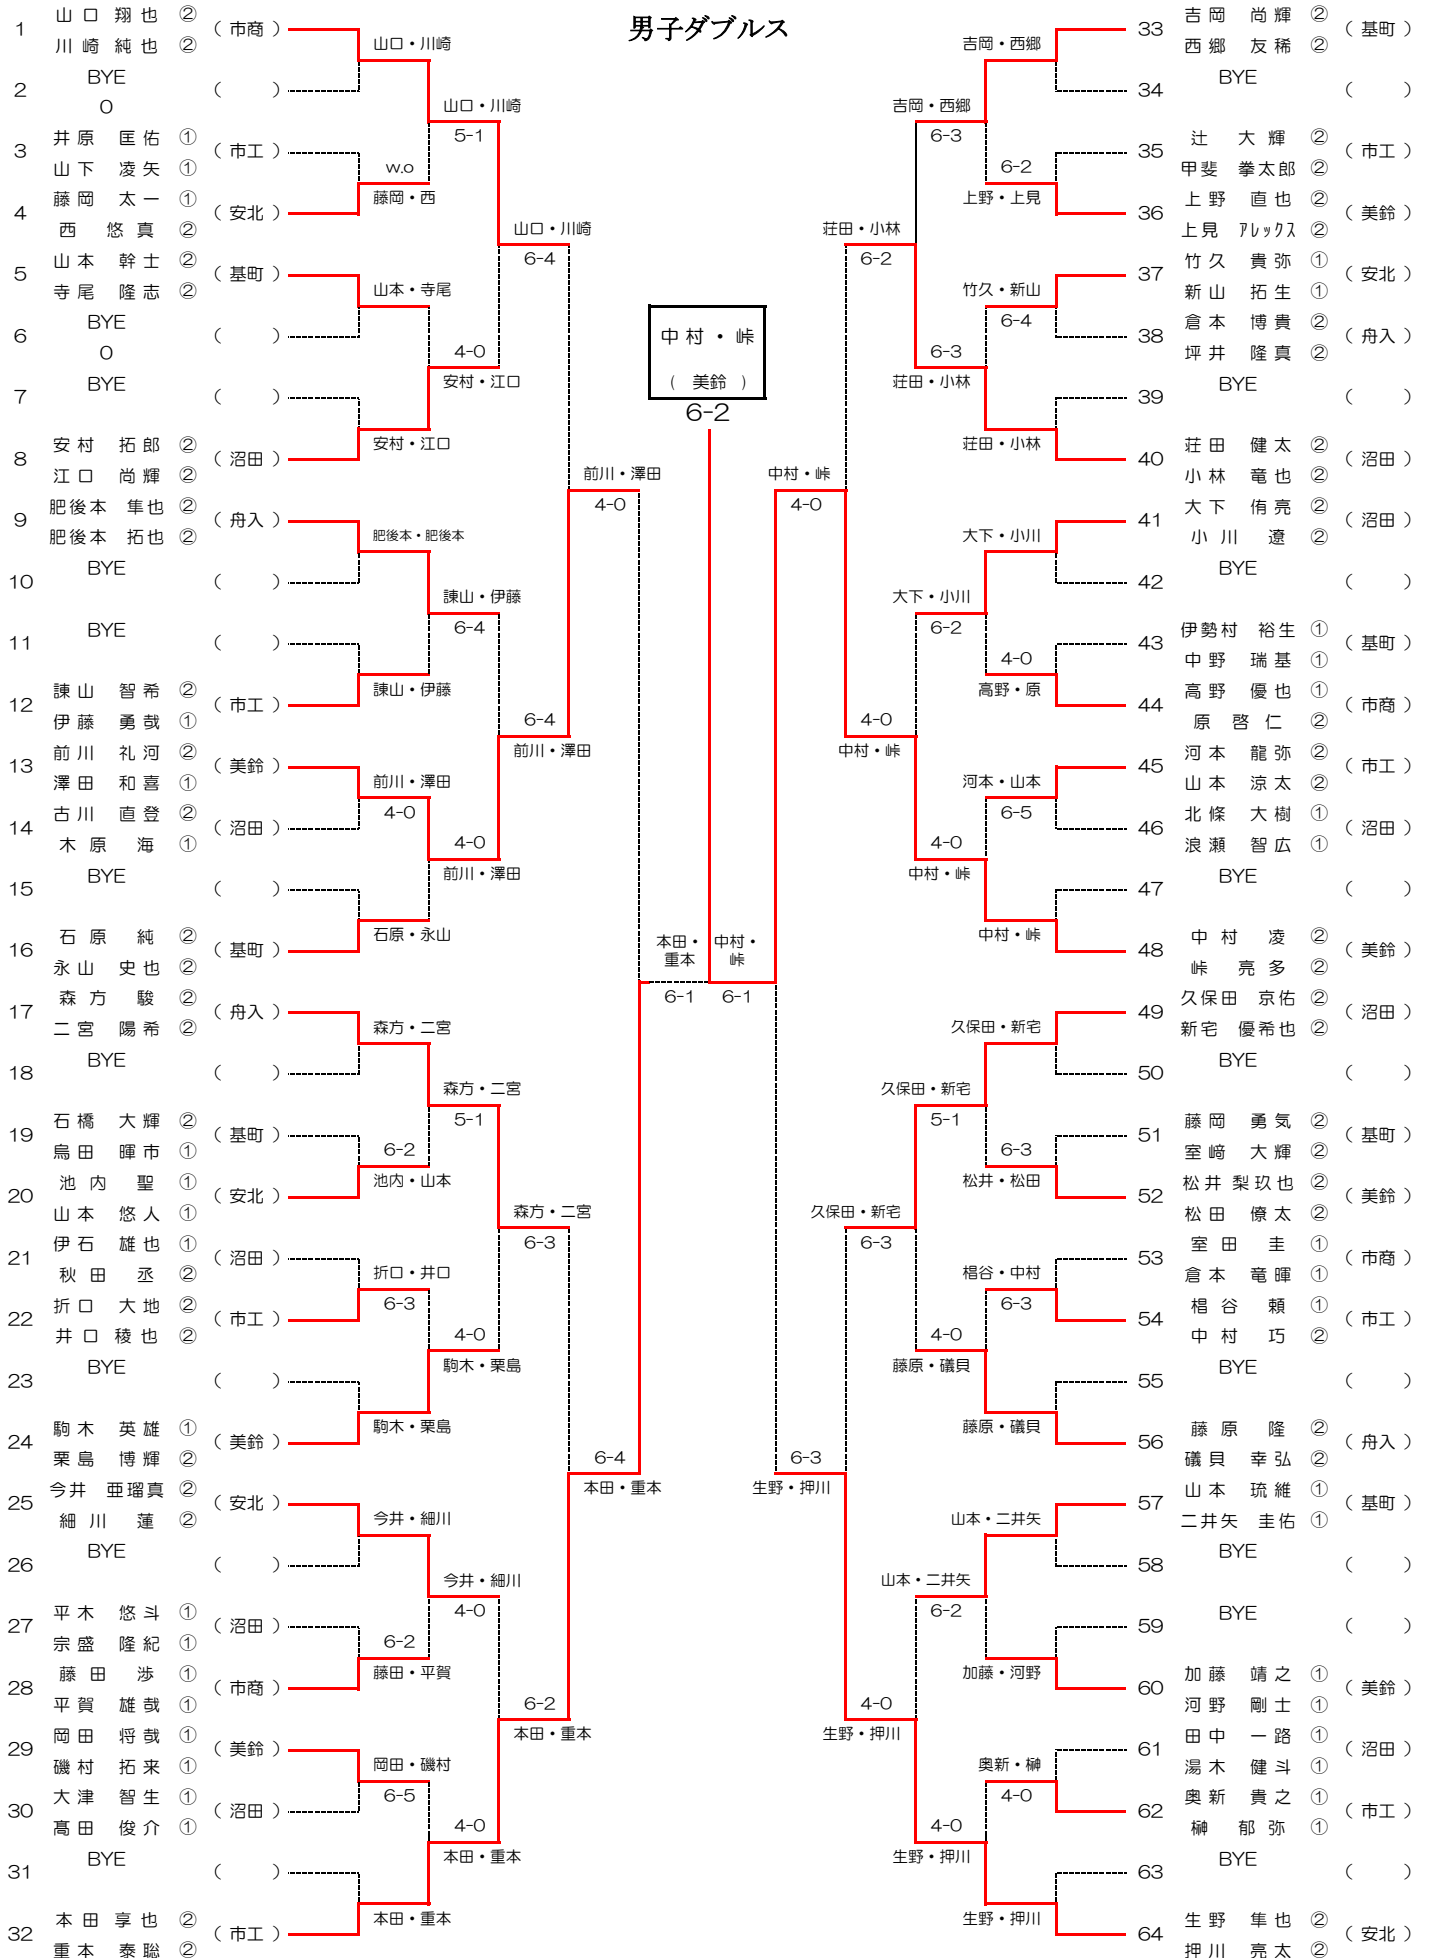

第28回広島市立高等学校総合体育大会 テニスの部 成績一覧

実施日：平成25年7月25日～26日 会場：広島広域公園テニスコート

	優勝	準優勝	3～4位	5～8位	9～16位	ポイント
シングルス	7点	5点	3点	2点	1点	34
ダブルス	7点	5点	3点	2点		26

◇男子シングルス

順位	NO.	選手名	学校名
1位	96	中村 凌	美鈴
2位	16	猪飼 達也	美鈴
3位	51	上里 朗	基町
	128	本田 享也	市工
5位	26	小寺 開人	基町
	33	森方 駿	舟入
	65	生野 隼也	安北
	97	山口 翔也	市商
9位	3	井下 元太	美鈴
	19	脇本 翔太	市工
	44	中村 巧	市工
	59	鳥谷 和秀	沼田
	77	駒木 英雄	美鈴
	88	梶谷 頼	市工
	112	藤原 隆	舟入
	116	栗島 博輝	美鈴

◇男子ダブルス

順位	NO.	選手名	学校名
1位	48	中村・峠	美鈴
2位	32	本田・重本	市工
3位	13	前川・澤田	美鈴
	64	生野・押川	安北
5位	1	山口・川崎	市商
	17	森方・二宮	舟入
	40	荘田・小林	沼田
	49	久保田・新宅	沼田

◇女子ダブルス

順位	NO.	選手名	学校名
1位	24	中村・木原	美鈴
2位	4	今中・中原	美鈴
3位	14	三浦・紺藤	美鈴
	29	高橋・二見	美鈴
5位	5	福岡・木村	舟入
	9	磯部・溝部	市工
	17	北川・弘中	基町
	25	原田・潤居	舟入

1位	美鈴が丘
2位	市立広島工業
3位	基町
3位	舟入
3位	安佐北
3位	沼田

◇女子団体

1位	美鈴が丘
2位	舟入
3位	市立広島商業

男子シングルス

中村 凌 (美鈴)

7-5

女子シングルス

第28回 広島市立高等学校総合体育大会 テニスの部 個人戦

7月25日～26日 広島広域公園テニスコート

男子ダブルス

第28回 広島市立高等学校総合体育大会 テニスの部 個人戦

7月25日～26日 広島広域公園テニスコート

女子ダブルス