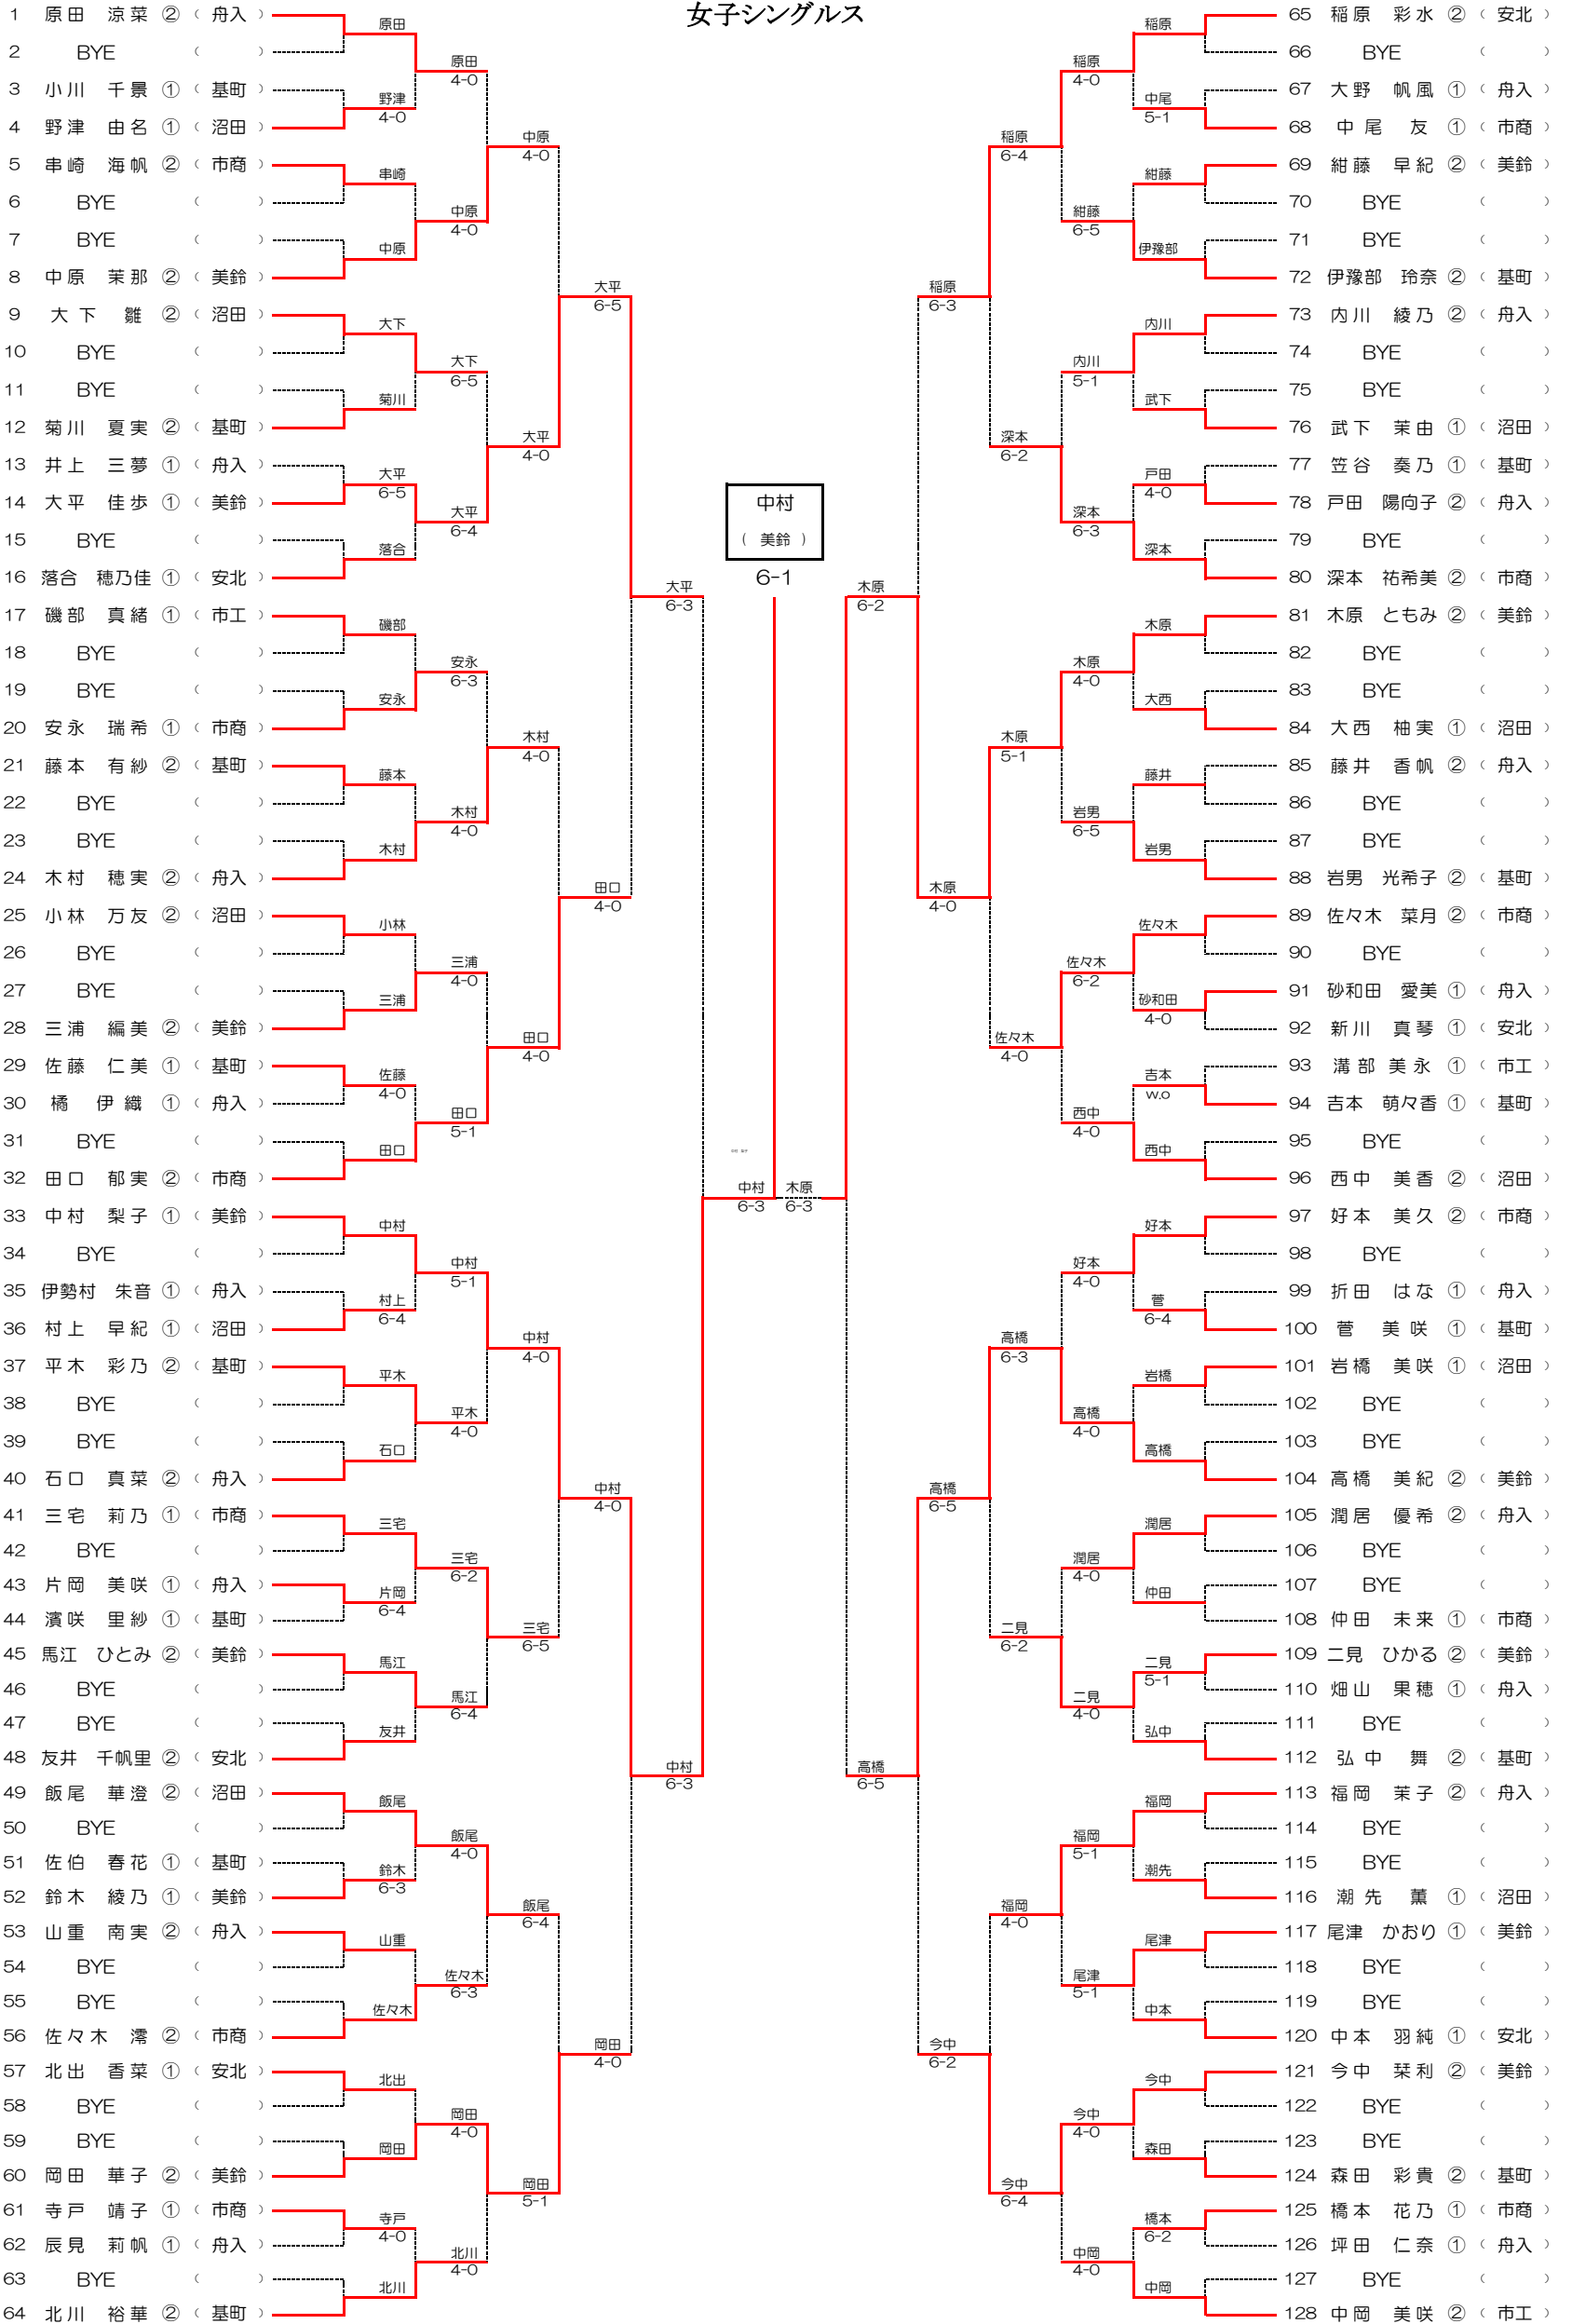

第28回広島市立高等学校総合体育大会 テニスの部 成績一覧

実施日：平成25年7月25日～26日 会場：広島広域公園テニスコート

	優勝	準優勝	3～4位	5～8位	9～16位	ポイント
シングルス	7点	5点	3点	2点	1点	34
ダブルス	7点	5点	3点	2点		26

◇男子シングルス

順位	NO.	選手名	学校名
1位	96	中村 凌	美鈴
2位	16	猪飼 達也	美鈴
3位	51	上里 朗	基町
	128	本田 享也	市工
5位	26	小寺 開人	基町
	33	森方 駿	舟入
	65	生野 隼也	安北
	97	山口 翔也	市商
9位	3	井下 元太	美鈴
	19	脇本 翔太	市工
	44	中村 巧	市工
	59	鳥谷 和秀	沼田
	77	駒木 英雄	美鈴
	88	梶谷 頼	市工
	112	藤原 隆	舟入
	116	栗島 博輝	美鈴

◇男子ダブルス

順位	NO.	選手名	学校名
1位	48	中村・峠	美鈴
2位	32	本田・重本	市工
3位	13	前川・澤田	美鈴
	64	生野・押川	安北
5位	1	山口・川崎	市商
	17	森方・二宮	舟入
	40	荘田・小林	沼田
	49	久保田・新宅	沼田

◇女子ダブルス

順位	NO.	選手名	学校名
1位	24	中村・木原	美鈴
2位	4	今中・中原	美鈴
3位	14	三浦・紺藤	美鈴
	29	高橋・二見	美鈴
5位	5	福岡・木村	舟入
	9	磯部・溝部	市工
	17	北川・弘中	基町
	25	原田・潤居	舟入

女子	ポイント	基町	舟入	市工	市商	安北	沼田	美鈴
		4	2	4	3	4	7	1
S1位	7							7
S2位	5							5
S3位	3							6
S5位	2				2	2		4
S9位	1		2		3		1	2
D1位	7							7
D2位	5							5
D3位	3							6
D5位	2	2	4	2				
計		2	6	2	5	2	1	42

団体表彰

◇男子団体

1位	美鈴が丘
2位	市立広島工業
3位	基町
3位	舟入
3位	安佐北
3位	沼田

◇女子団体

1位	美鈴が丘
2位	舟入
3位	市立広島商業

男子シングルス

中村 凌 (美鈴)

7-5

女子シングルス

第28回 広島市立高等学校総合体育大会 テニスの部 個人戦