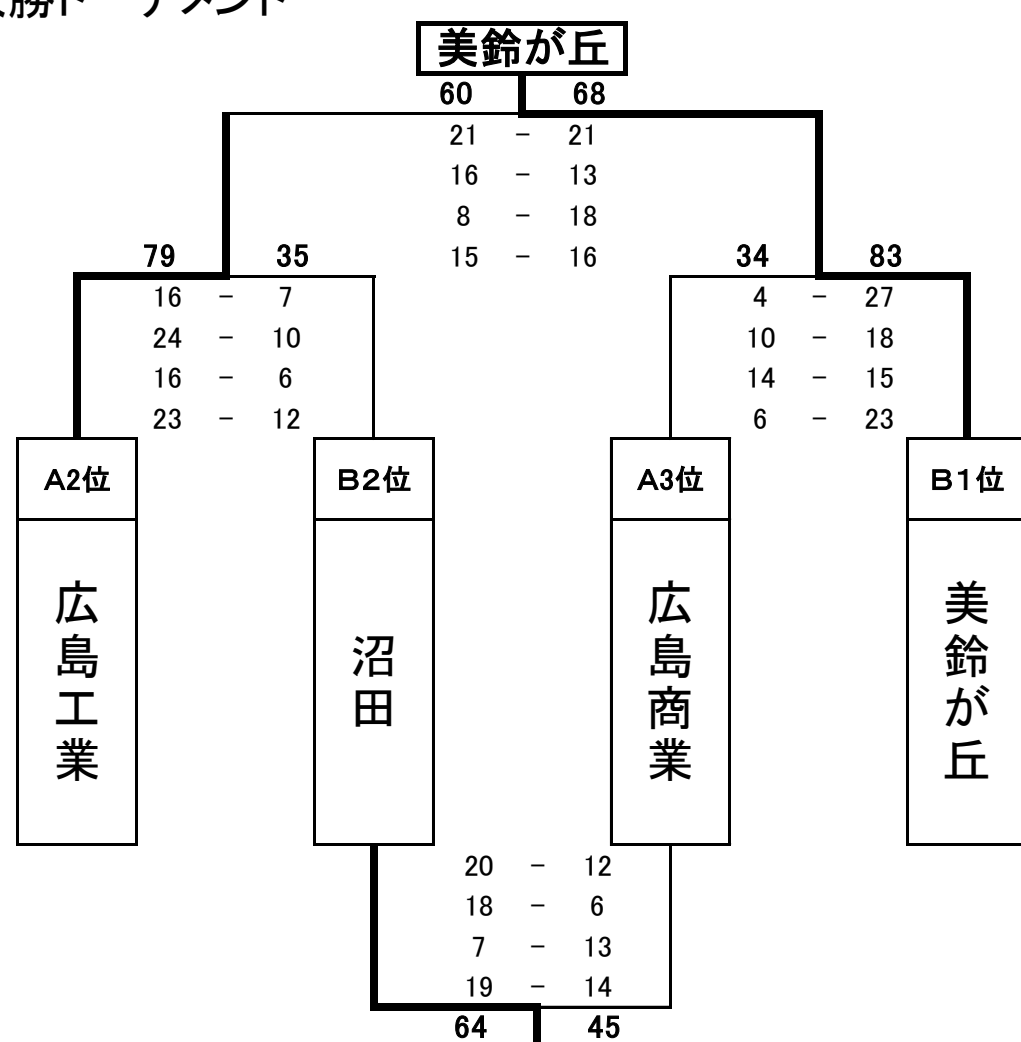

男子予選Bリーグ

	美鈴が丘	沼田	舟入	勝敗	順位
美鈴が丘	/	○ 93 $\begin{bmatrix} 14 & - & 6 \\ 30 & - & 8 \\ 29 & - & 3 \\ 20 & - & 17 \end{bmatrix}$	○ 75 $\begin{bmatrix} 16 & - & 15 \\ 15 & - & 7 \\ 28 & - & 6 \\ 16 & - & 5 \end{bmatrix}$	2勝0敗	1位
沼田	× 34 $\begin{bmatrix} 6 & - & 14 \\ 8 & - & 30 \\ 3 & - & 29 \\ 17 & - & 20 \end{bmatrix}$	/	○ 83 $\begin{bmatrix} 14 & - & 6 \\ 27 & - & 10 \\ 13 & - & 14 \\ 29 & - & 12 \end{bmatrix}$	1勝1敗	2位
舟入	× 33 $\begin{bmatrix} 15 & - & 16 \\ 7 & - & 15 \\ 6 & - & 28 \\ 5 & - & 16 \end{bmatrix}$	× 42 $\begin{bmatrix} 6 & - & 14 \\ 10 & - & 27 \\ 14 & - & 13 \\ 12 & - & 29 \end{bmatrix}$	/	0勝2敗	3位

男子決勝トーナメント

女子リーグ対戦表

	広島商業	美鈴が丘	基町	沼田	舟入	勝敗	順位
広島商業	/	○ 67 $\begin{bmatrix} 30 & - & 13 \\ 37 & - & 13 \end{bmatrix}$	○ 65 $\begin{bmatrix} 29 & - & 7 \\ 36 & - & 7 \end{bmatrix}$	○ 78 $\begin{bmatrix} 50 & - & 6 \\ 28 & - & 14 \end{bmatrix}$	○ 60 $\begin{bmatrix} 38 & - & 14 \\ 22 & - & 15 \end{bmatrix}$	4勝0敗	1位
美鈴が丘	× 26 $\begin{bmatrix} 13 & - & 30 \\ 13 & - & 37 \end{bmatrix}$	/	○ 39 $\begin{bmatrix} 16 & - & 15 \\ 23 & - & 7 \end{bmatrix}$	○ 58 $\begin{bmatrix} 34 & - & 12 \\ 24 & - & 10 \end{bmatrix}$	○ 43 $\begin{bmatrix} 26 & - & 2 \\ 17 & - & 7 \end{bmatrix}$	3勝1敗	2位
基町	× 14 $\begin{bmatrix} 7 & - & 29 \\ 7 & - & 36 \end{bmatrix}$	× 22 $\begin{bmatrix} 15 & - & 16 \\ 7 & - & 23 \end{bmatrix}$	/	○ 54 $\begin{bmatrix} 31 & - & 11 \\ 23 & - & 22 \end{bmatrix}$	○ 22 $\begin{bmatrix} 6 & - & 11 \\ 16 & - & 10 \end{bmatrix}$	2勝2敗	3位
沼田	× 20 $\begin{bmatrix} 6 & - & 50 \\ 14 & - & 28 \end{bmatrix}$	× 22 $\begin{bmatrix} 12 & - & 34 \\ 10 & - & 24 \end{bmatrix}$	× 33 $\begin{bmatrix} 11 & - & 31 \\ 22 & - & 23 \end{bmatrix}$	/	○ 35 $\begin{bmatrix} 21 & - & 20 \\ 14 & - & 14 \end{bmatrix}$	1勝3敗	4位
舟入	× 29 $\begin{bmatrix} 14 & - & 38 \\ 15 & - & 22 \end{bmatrix}$	× 9 $\begin{bmatrix} 2 & - & 26 \\ 7 & - & 17 \end{bmatrix}$	× 21 $\begin{bmatrix} 11 & - & 6 \\ 10 & - & 16 \end{bmatrix}$	× 34 $\begin{bmatrix} 20 & - & 21 \\ 14 & - & 14 \end{bmatrix}$	/	0勝4敗	5位

結果

	男子	女子
優勝	美鈴が丘	広島商業
2位	広島工業	美鈴が丘
3位	沼田	基町

※男子の順位は、基町が2日目に不参加のため予選Aグループは繰り上げて、トーナメントに参加。
よって2位を広島工業、3位を沼田とする。
※女子の順位は、前半のみの総当たり戦とし、勝敗により順位決定を行う。