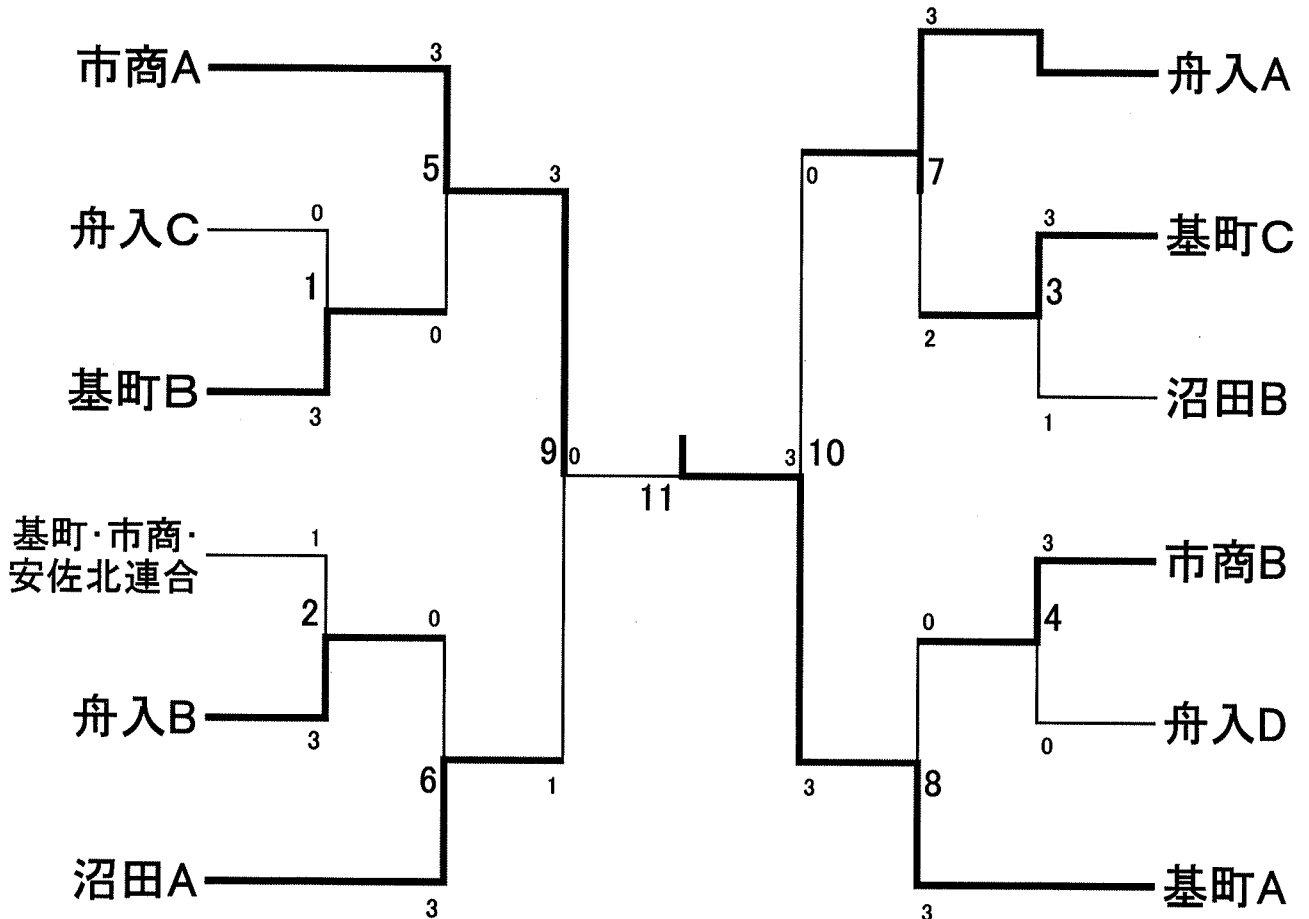

(女子学校対抗戦)

* 連合チームは1回戦のみ