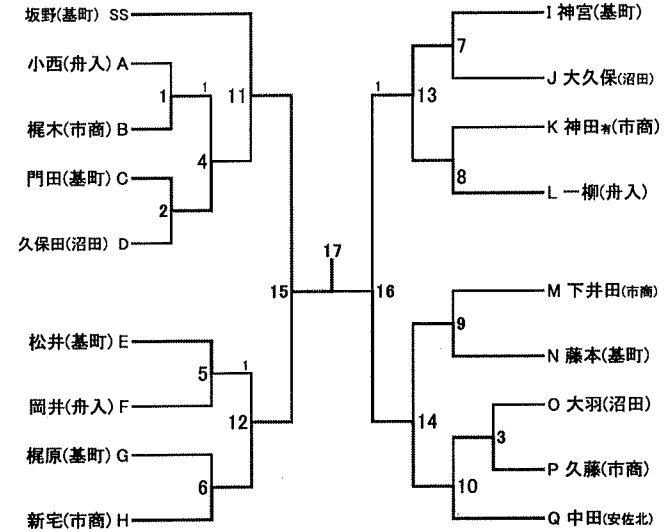

平成26年度 広島市立高校総体バドミントン大会

実施日時 2014年8月7日(木)8日(金)

場所 佐伯区スポーツセンター

男子

団体	学校名
一位	沼田高校A
二位	舟入高校A
三位	市工高校
三位	基町高校A

ダブルス	学校名	名前
一位	安佐北高校	鳥越 翔・山本尚輝
二位	沼田高校	加藤 友樹・平野翔大
三位	舟入高校	高下 聖崇・坂本篤史
三位	舟入高校	加川 瑛一・元川湧太

シングルス	学校名	名前
一位	安佐北高校	山本尚輝
二位	安佐北高校	鳥越 翔
三位	沼田高校	平野翔大
三位	舟入高校	元川湧太

基町高校	朝倉、寺田、
舟入高校	藤本、福地
市商高校	岡野、松脇
市工高校	川上
安佐北高校	富永、栗原
沼田高校	緒方、只保、中村

第29回広島市立高等学校総合体育大会バドミントン競技

(男子学校対抗戦)

* 連合チームは1回戦のみ

(女子学校対抗戦)

* 連合チームは1回戦のみ

第29回広島市立高等学校総合体育大会バドミントン競技

(2014年度)

【女子ダブルス決勝トーナメント】

【女子シングルス決勝トーナメント】

【男子ダブルス決勝トーナメント】

【男子シングルス決勝トーナメント】