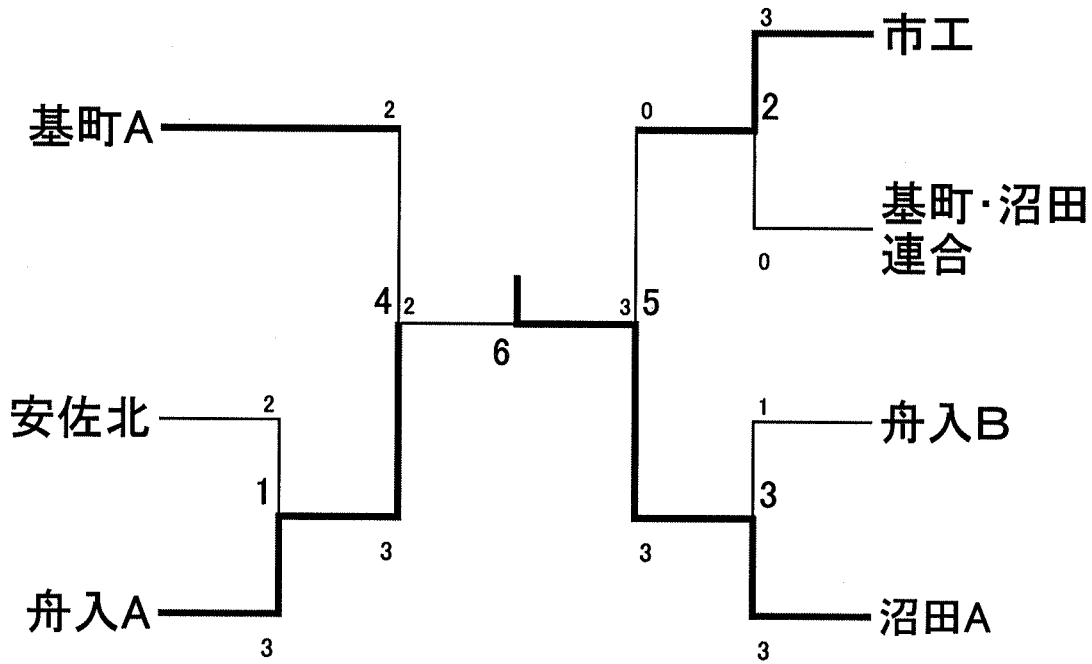

第29回広島市立高等学校総合体育大会バドミントン競技

(男子学校対抗戦)

* 連合チームは1回戦のみ