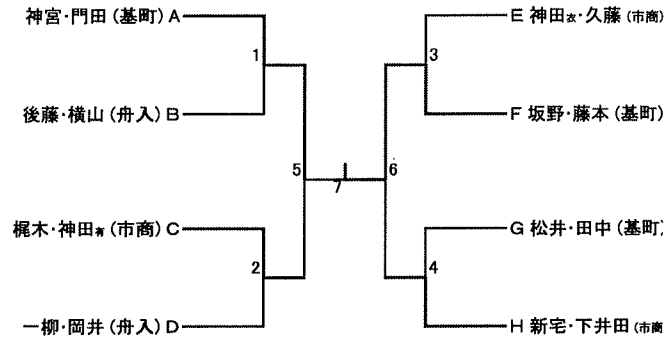

基町高校	朝倉、寺田、
舟入高校	藤本、福地
市商高校	岡野、松脇
市工高校	川上
安佐北高校	富永、栗原
沼田高校	緒方、只保、中村

第29回広島市立高等学校総合体育大会バドミントン競技

(男子学校対抗戦)

* 連合チームは1回戦のみ

(女子学校対抗戦)

* 連合チームは1回戦のみ

第29回広島市立高等学校総合体育大会バドミントン競技

(2014年度)

【女子ダブルス決勝トーナメント】

【女子シングルス決勝トーナメント】

【男子ダブルス決勝トーナメント】

【男子シングルス決勝トーナメント】