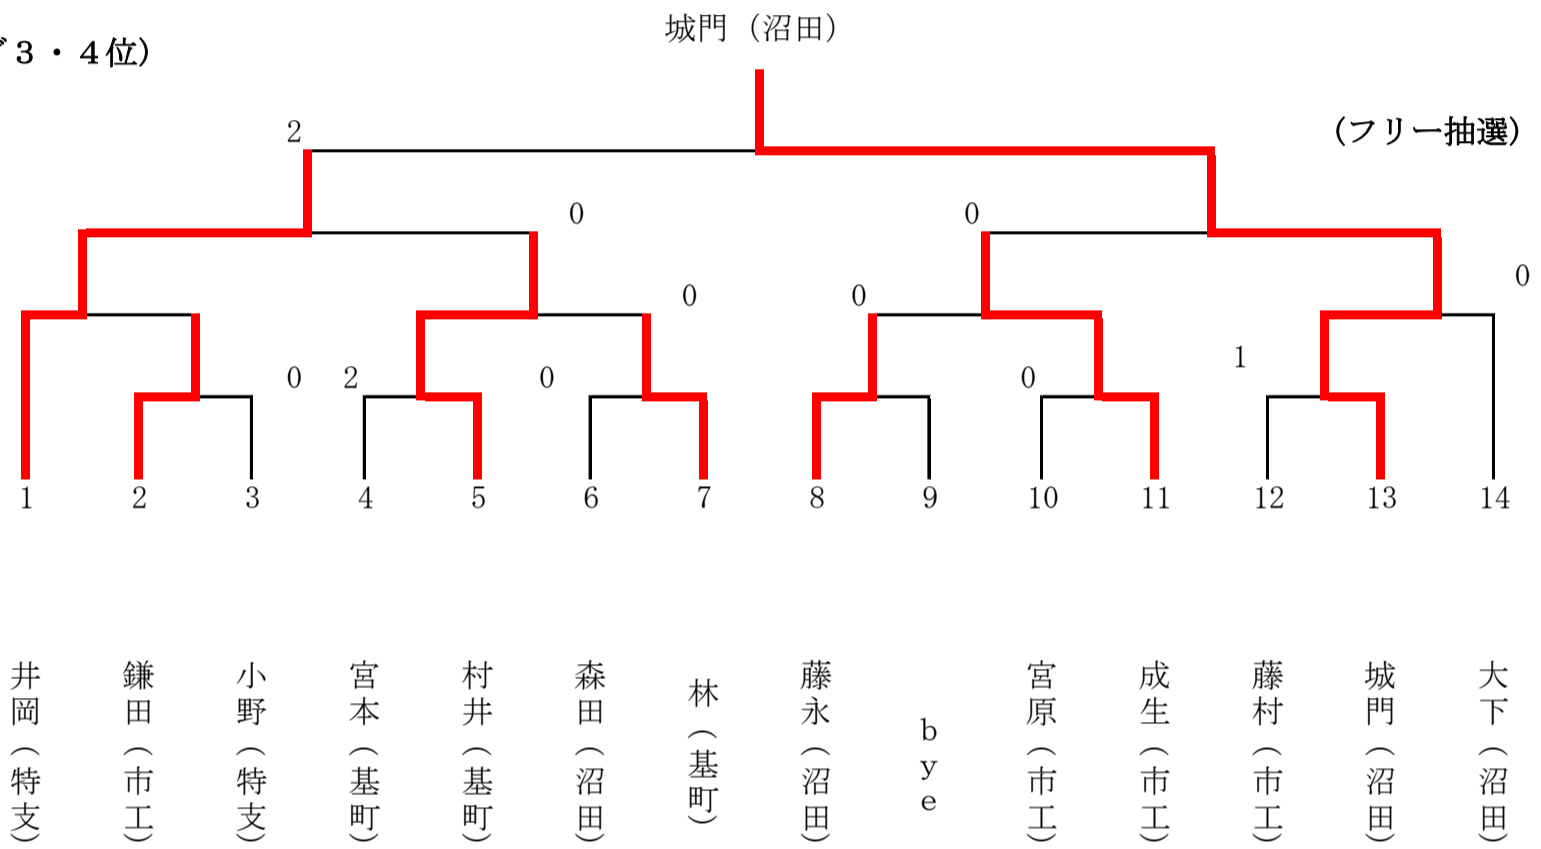

### 4人リーグ試合順

第1試合	1 - 4	第2試合	1 - 3	第3試合	1 - 2
	2 - 3		2 - 4		3 - 4

### 3人リーグ試合順

第1試合	2 - 3	第2試合	1 - 3	第3試合	1 - 2
------	-------	------	-------	------	-------

3

位
1
3
2
4

位
1
4
2
3

男子トーナメント  
(各リーグ3・4位)

# 女子個人戦

平成26年度第29回広島市立高等学校総合体育大会

卓球の部

			3-0	3-1	3-0	3-0	3-0	10	1
試合会場：広島市中区									

第5試合 1-4 3-5 2-6

第6試合 1-3 2-4 6-7

試合結果

第7試合 1-2 4-7 5-6